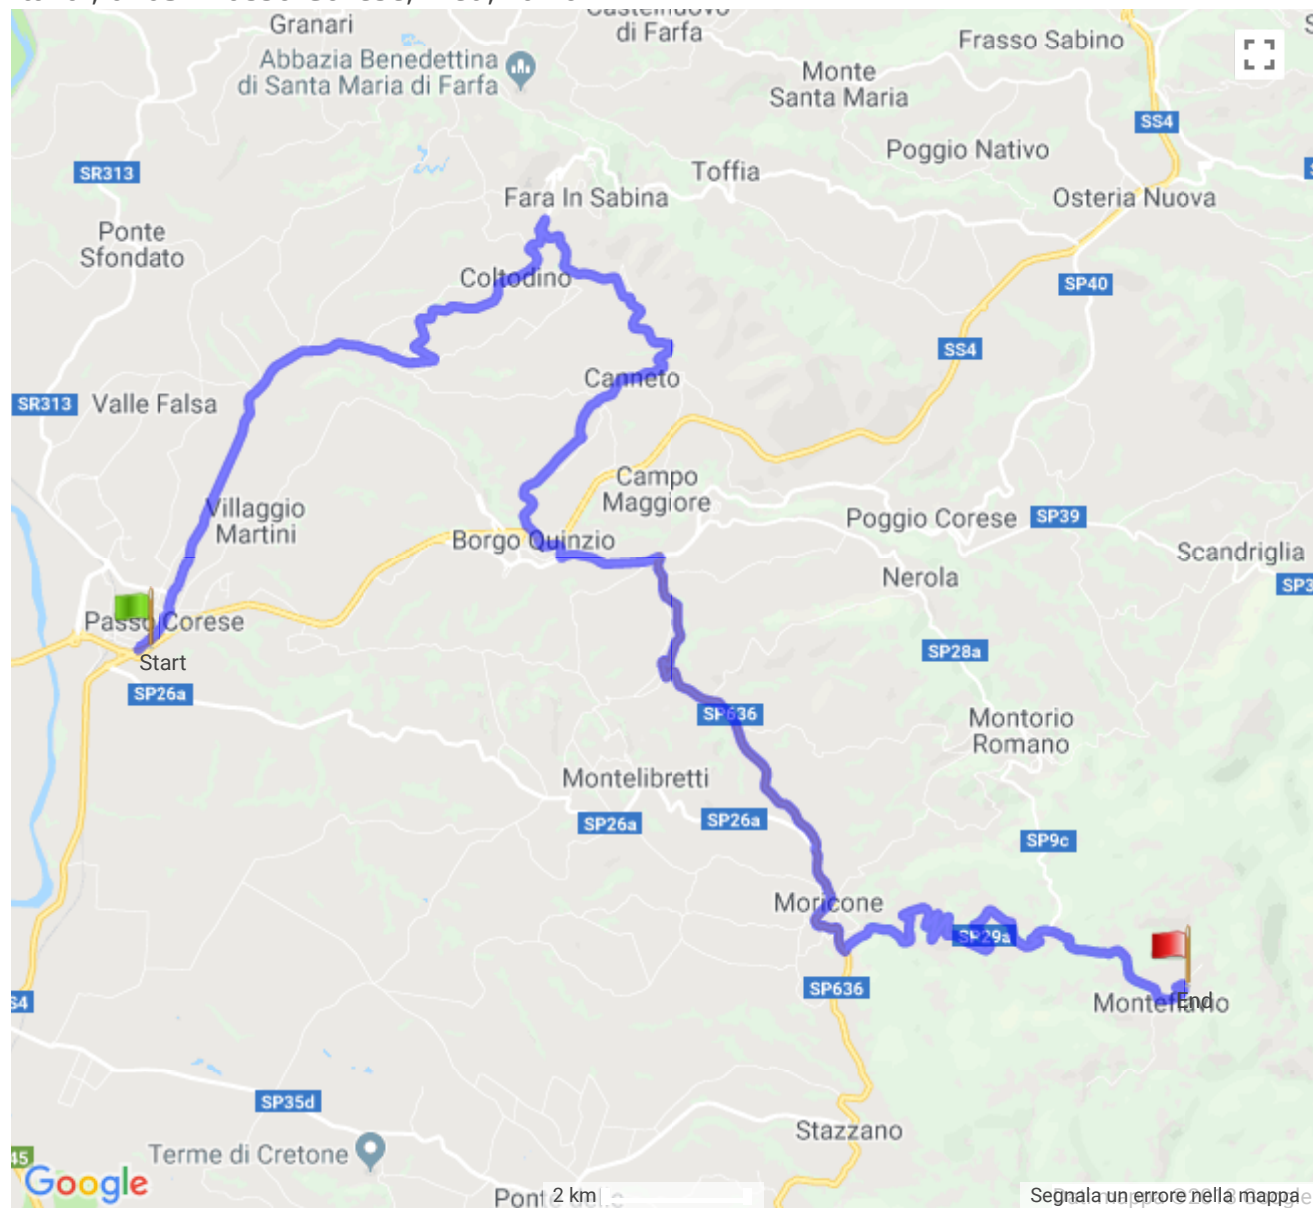

🇮🇹 T11 2018 MonteFlavio Corto Da CarloTurbike - 37,13 km - Percorso in un'unica direzione

Italia , 02032 Passo Corese, Rieti, Lazio

**Differenza altimetrica**

777 metro (Altitudine da 33 metro a 810 metro)

Ascesa totale: 1.090 metro, Discesa totale: 313 metro

Coordinate punto di partenza

Coordinate punto di arrivo

Latitudine: N 42°09.102' / N 42°9'06.120" / N +42.1517001 Latitudine: N 42°06.528' / N 42°6'31.715" / N +42.1088100
Longitudine: E 12°39.153' / E 12°39'09.184" / E +12.6525512 Longitudine: E 12°49.829' / E 12°49'49.764" / E +12.8304900